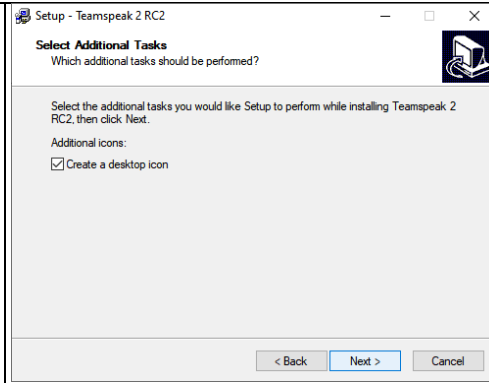

Na de installatie:
rechtermuis op de
snelkoppeling en
toevoegen aan het
Start scherm

<p>Na de installatie: Druk op W10-Start en benoem de nieuwe sectie snelkoppelingen.</p>	 
<p>Lees verder in de IVAO Handleiding op deze webpagina [1] Of download de PDF</p> <p>Voor het indienen van een vliegplan aanmelden via de webpagina [2]</p> <p>Vul de gegevens in op het scherm Connect to simulator.</p>	<p>[1] https://mediawiki.ivoa.aero/index.php?title=IVA_O_Pilot_Software Op deze pagina staat boven License aan het einde van IVAO PILOT SOFTWARE een teken [PDF]. Hiermee download je deze beschrijving.</p> <p>[2] https://login.ivoa.aero/?url=https://fpl.ivoa.aero</p> 
<p>Maak een snelkoppeling van [1] en [2] en plaats deze in [3]</p> <p>Kies vervolgens bij Start bij iedere gemaakte snelkoppeling [4]</p> <p>Je hebt dan alle functies bij elkaar.</p> <p>De installatie is compleet wanneer er in de map C:\IVA0\ deze 3 sub-mappen aanwezig zijn.</p>	<p>[3] C:\Users\jouwnaam\AppData\Roaming\Microsoft\Windows\Start Menu\Programs\ [4] </p>  