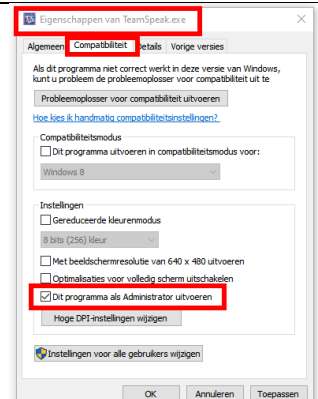

Additional teamSpeak.exe

Vervang de executable teamspeak.exe (zie onze website) <https://flightsimeindhoven.com/apps/teamspeak/>

Additional TeamSpeak2 in gebruik

TS2 altijd starten als administrator; pas de eigenschappen aan van de executable en start dit programma altijd als administrator.