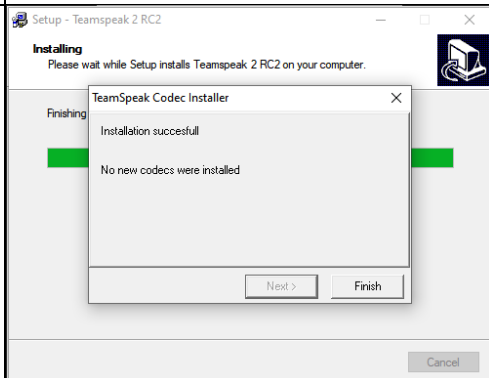

<p>Download pagina voor de software: http://new.ivoa.aero/</p>		
<p>Installeer in C:\IVAQ\Pilot\ Na de installatie: rechtermuis op de snelkoppeling en toevoegen aan het Start scherm</p>		
		
<p>Installeer in C:\IVAQ\</p>		

Na de installatie:
rechtermuis op de
snelkoppeling en
toevoegen aan het
Start scherm

<p>Na de installatie: Druk op W10-Start en benoem de nieuwe sectie snelkoppelingen.</p>	 
<p>Lees verder in de IVAO Handleiding op deze webpagina [1] Of download de PDF</p> <p>Voor het indienen van een vliegplan aanmelden via de webpagina [2]</p> <p>Vul de gegevens in op het scherm Connect to simulator.</p>	<p>[1] https://mediawiki.ivoa.aero/index.php?title=IVA_O_Pilot_Software Op deze pagina staat boven License aan het einde van IVAO PILOT SOFTWARE een teken [PDF]. Hiermee download je deze beschrijving.</p> <p>[2] https://login.ivoa.aero/?url=https://fpl.ivoa.aero</p> 
<p>Maak een snelkoppeling van [1] en [2] en plaats deze in [3]</p> <p>Kies vervolgens bij Start bij iedere gemaakte snelkoppeling [4]</p> <p>Je hebt dan alle functies bij elkaar.</p> <p>De installatie is compleet wanneer er in de map C:\IVA0\ deze 3 sub-mappen aanwezig zijn.</p>	<p>[3] C:\Users\jouwnaam\AppData\Roaming\Microsoft\Windows\Start Menu\Programs\ [4] </p>  