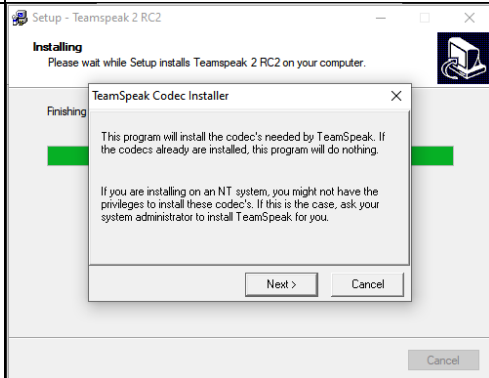

<p>Download pagina voor de software: http://new.ivoa.aero/</p>		
<p>Installeer in C:\IVAQ\Pilot\ Na de installatie: rechtermuis op de snelkoppeling en toevoegen aan het Start scherm</p>		
		
<p>Installeer in C:\IVAQ\</p>		

Na de installatie:
rechtermuis op de
snelkoppeling en
toevoegen aan het
Start scherm

<p>Na de installatie: Druk op W10-Start en benoem de nieuwe sectie snelkoppelingen.</p>	 
<p>Lees verder in de IVAO Handleiding op deze webpagina [1] Of download de PDF</p> <p>Voor het indienen van een vliegplan aanmelden via de webpagina [2]</p> <p>Vul de gegevens in op het scherm Connect to simulator.</p>	<p>[1] https://mediawiki.ivoa.aero/index.php?title=IVA_O_Pilot_Software Op deze pagina staat boven License aan het einde van IVAO PILOT SOFTWARE een teken [PDF]. Hiermee download je deze beschrijving.</p> <p>[2] https://login.ivoa.aero/?url=https://fpl.ivoa.aero</p> 
<p>Maak een snelkoppeling van [1] en [2] en plaats deze in [3]</p> <p>Kies vervolgens bij Start bij iedere gemaakte snelkoppeling [4]</p> <p>Je hebt dan alle functies bij elkaar.</p> <p>De installatie is compleet wanneer er in de map C:\IVA0\ deze 3 sub-mappen aanwezig zijn.</p>	<p>[3] C:\Users\jouwnaam\AppData\Roaming\Microsoft\Windows\Start Menu\Programs\ [4] </p>  