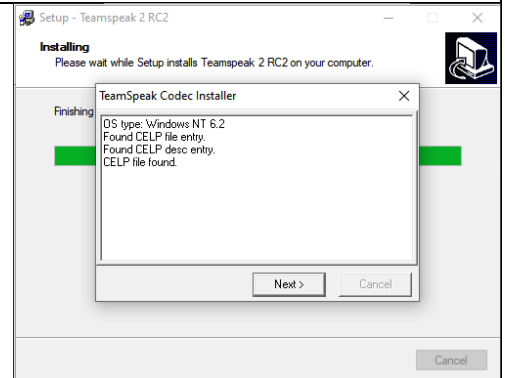

<p>Download pagina voor de software: http://new.ivoa.aero/</p>		
<p>Installeer in C:\IVAQ\Pilot\ Na de installatie: rechtermuis op de snelkoppeling en toevoegen aan het Start scherm</p>		
		
<p>Installeer in C:\IVAQ\</p>		

Na de installatie:
rechtermuis op de
snelkoppeling en
toevoegen aan het
Start scherm

<p>Na de installatie: Druk op W10-Start en benoem de nieuwe sectie snelkoppelingen.</p>	 
<p>Lees verder in de IVAO Handleiding op deze webpagina [1] Of download de PDF</p> <p>Voor het indienen van een vliegplan aanmelden via de webpagina [2]</p> <p>Vul de gegevens in op het scherm Connect to simulator.</p>	<p>[1] https://mediawiki.ivoa.aero/index.php?title=IVA_O_Pilot_Software Op deze pagina staat boven License aan het einde van IVAO PILOT SOFTWARE een teken [PDF]. Hiermee download je deze beschrijving.</p> <p>[2] https://login.ivoa.aero/?url=https://fpl.ivoa.aero</p> 
<p>Maak een snelkoppeling van [1] en [2] en plaats deze in [3]</p> <p>Kies vervolgens bij Start bij iedere gemaakte snelkoppeling [4]</p> <p>Je hebt dan alle functies bij elkaar.</p> <p>De installatie is compleet wanneer er in de map C:\IVA0\ deze 3 sub-mappen aanwezig zijn.</p>	<p>[3] C:\Users\jouwnaam\AppData\Roaming\Microsoft\Windows\Start Menu\Programs\ [4] </p>  