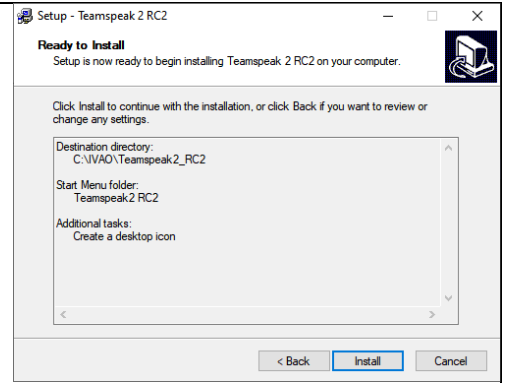

<p>Download pagina voor de software: http://new.ivoa.aero/</p>		
<p>Installeer in C:\IVAQ\Pilot\ Na de installatie: rechtermuis op de snelkoppeling en toevoegen aan het Start scherm</p>		
		
<p>Installeer in C:\IVAQ\</p>		

Na de installatie:
rechtermuis op de
snelkoppeling en
toevoegen aan het
Start scherm

<p>Na de installatie: Druk op W10-Start en benoem de nieuwe sectie snelkoppelingen.</p>	 
<p>Lees verder in de IVAO Handleiding op deze webpagina [1] Of download de PDF</p> <p>Voor het indienen van een vliegplan aanmelden via de webpagina [2]</p> <p>Vul de gegevens in op het scherm Connect to simulator.</p>	<p>[1] https://mediawiki.ivoa.aero/index.php?title=IVA_O_Pilot_Software Op deze pagina staat boven License aan het einde van IVAO PILOT SOFTWARE een teken [PDF]. Hiermee download je deze beschrijving.</p> <p>[2] https://login.ivoa.aero/?url=https://fpl.ivoa.aero</p> 
<p>Maak een snelkoppeling van [1] en [2] en plaats deze in [3]</p> <p>Kies vervolgens bij Start bij iedere gemaakte snelkoppeling [4]</p> <p>Je hebt dan alle functies bij elkaar.</p> <p>De installatie is compleet wanneer er in de map C:\IVA0\ deze 3 sub-mappen aanwezig zijn.</p>	<p>[3] C:\Users\jouwnaam\AppData\Roaming\Microsoft\Windows\Start Menu\Programs\ [4] </p>  