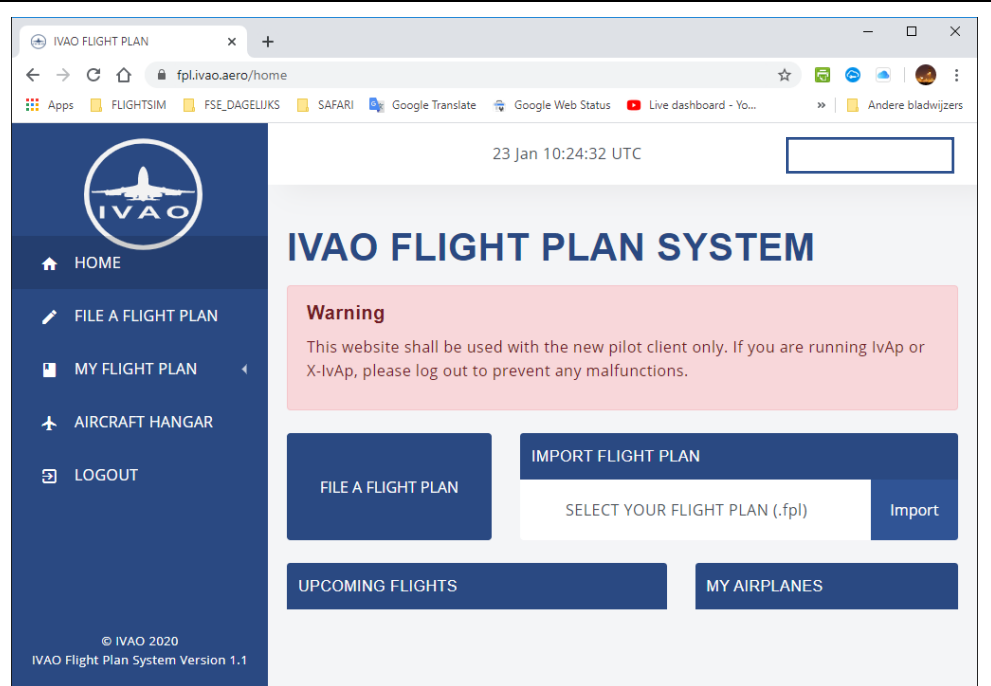

<p>Download pagina voor de software: http://new.ivoa.aero/</p>		
<p>Installeer in C:\IVAQ\Pilot\ Na de installatie: rechtermuis op de snelkoppeling en toevoegen aan het Start scherm</p>		
		
<p>Installeer in C:\IVAQ\</p>		

Na de installatie:
rechtermuis op de
snelkoppeling en
toevoegen aan het
Start scherm

<p>Na de installatie: Druk op W10-Start en benoem de nieuwe sectie snelkoppelingen.</p>	 
<p>Lees verder in de IVAO Handleiding op deze webpagina [1] Of download de PDF</p> <p>Voor het indienen van een vliegplan aanmelden via de webpagina [2]</p> <p>Vul de gegevens in op het scherm Connect to simulator.</p>	<p>[1] https://mediawiki.ivoa.aero/index.php?title=IVA_O_Pilot_Software Op deze pagina staat boven License aan het einde van IVAO PILOT SOFTWARE een teken [PDF]. Hiermee download je deze beschrijving.</p> <p>[2] https://login.ivoa.aero/?url=https://fpl.ivoa.aero</p> 
<p>Maak een snelkoppeling van [1] en [2] en plaats deze in [3]</p> <p>Kies vervolgens bij Start bij iedere gemaakte snelkoppeling [4]</p> <p>Je hebt dan alle functies bij elkaar.</p> <p>De installatie is compleet wanneer er in de map C:\IVA0\ deze 3 sub-mappen aanwezig zijn.</p>	<p>[3] C:\Users\jouwnaam\AppData\Roaming\Microsoft\Windows\Start Menu\Programs\ [4] </p>  

Na het aanmelden bij fpl.ivoa.aero krijg je dit scherm:

Na het uitloggen krijg je dit scherm.

Additional teamSpeak.exe

Vervang de executable teamspeak.exe (zie onze website) <https://flightsimeindhoven.com/apps/teamspeak/>