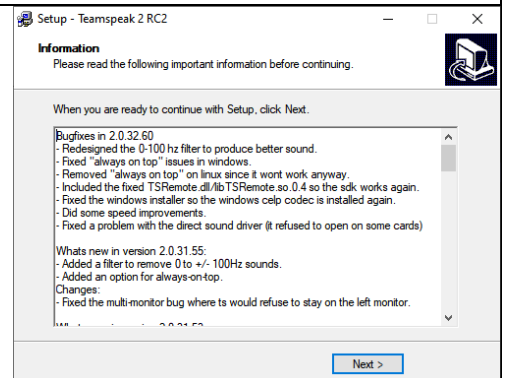

<p>Download pagina voor de software: http://new.ivoa.aero/</p>		
<p>Installeer in C:\IVAQ\Pilot\ Na de installatie: rechtermuis op de snelkoppeling en toevoegen aan het Start scherm</p>		
		
<p>Installeer in C:\IVAQ\</p>		

Na de installatie:
rechtermuis op de
snelkoppeling en
toevoegen aan het
Start scherm

<p>Na de installatie: Druk op W10-Start en benoem de nieuwe sectie snelkoppelingen.</p>	 
<p>Lees verder in de IVAO Handleiding op deze webpagina [1] Of download de PDF</p> <p>Voor het indienen van een vliegplan aanmelden via de webpagina [2]</p> <p>Vul de gegevens in op het scherm Connect to simulator.</p>	<p>[1] https://mediawiki.ivoa.aero/index.php?title=IVA_O_Pilot_Software Op deze pagina staat boven License aan het einde van IVAO PILOT SOFTWARE een teken [PDF]. Hiermee download je deze beschrijving.</p> <p>[2] https://login.ivoa.aero/?url=https://fpl.ivoa.aero</p> 
<p>Maak een snelkoppeling van [1] en [2] en plaats deze in [3]</p> <p>Kies vervolgens bij Start bij iedere gemaakte snelkoppeling [4]</p> <p>Je hebt dan alle functies bij elkaar.</p> <p>De installatie is compleet wanneer er in de map C:\IVA0\ deze 3 sub-mappen aanwezig zijn.</p>	<p>[3] C:\Users\jouwnaam\AppData\Roaming\Microsoft\Windows\Start Menu\Programs\ [4] </p>  